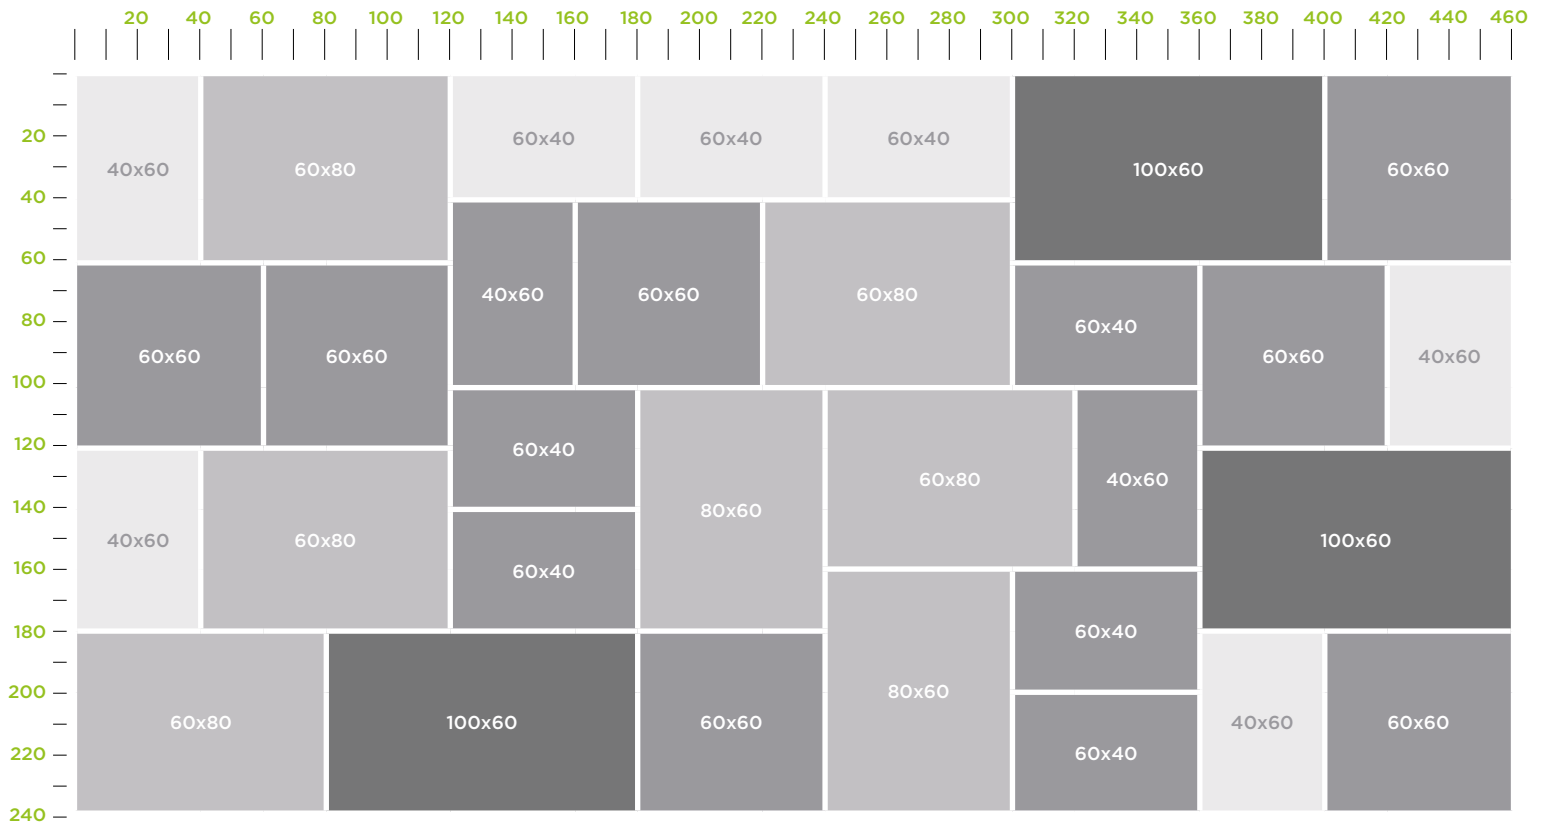

DALLE OPUS CALCARA DALLE ARDELIA

PLAN

**UNE PALETTE DE DALLAGE CALCARA OU ARDELIA CONTIENT 11,04 M²
ET EST COMPOSÉE DE 4 FORMATS :**

- 14 dalles 60x40
- 7 dalles 80x60
- 7 dalles 60x60
- 3 dalles 100x60