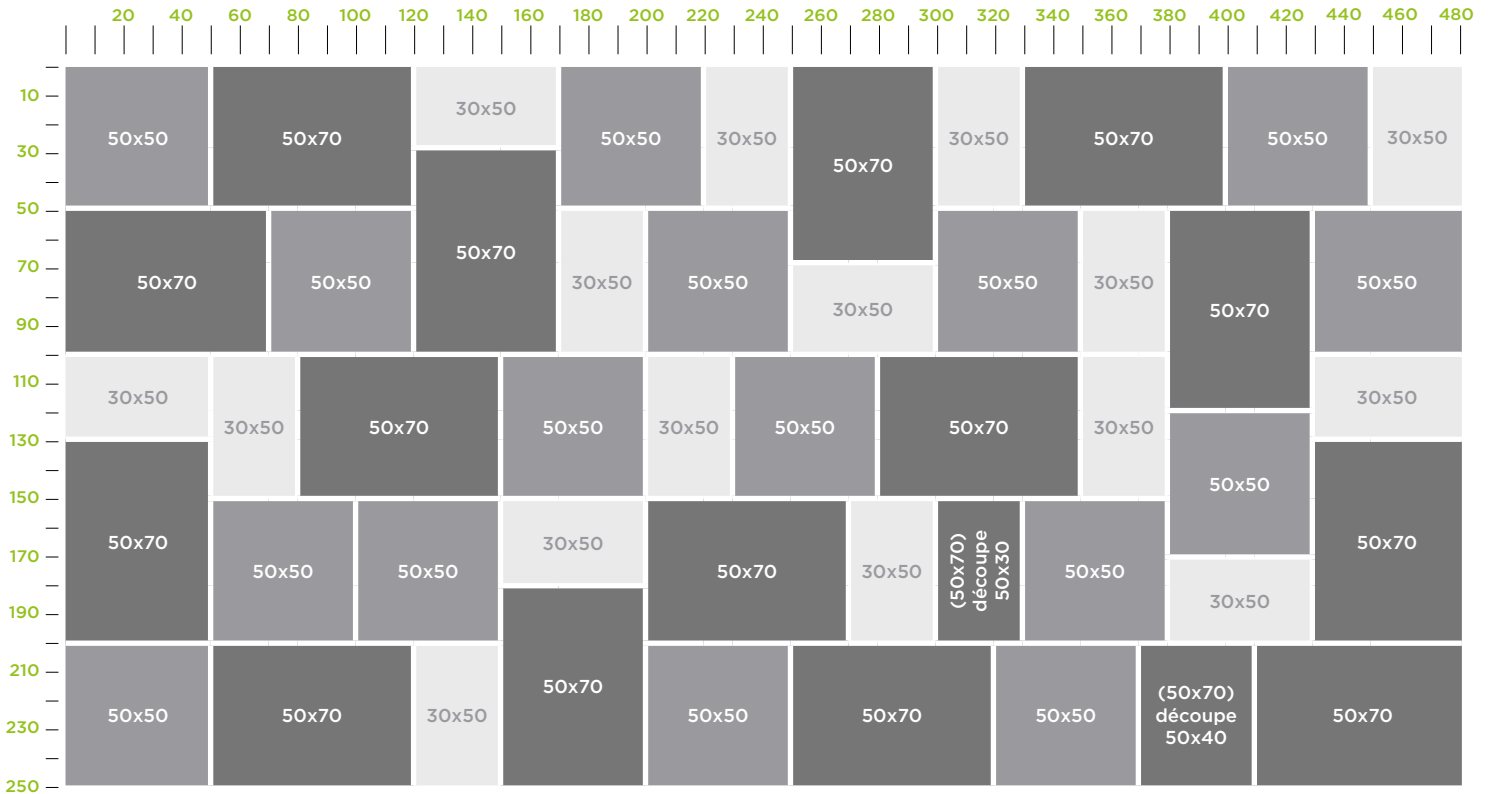

DALLAGE MULTIFORMAT SÉLÉNA

PLAN

UNE PALETTE DE DALLAGE SÉLÉNA CONTIENT 12 M² ET EST COMPOSÉE DE 3 FORMATS :

- 16 dalles en 30 x 50 cm
- 16 dalles en 50 x 50 cm
- 16 dalles en 50 x 70 cm