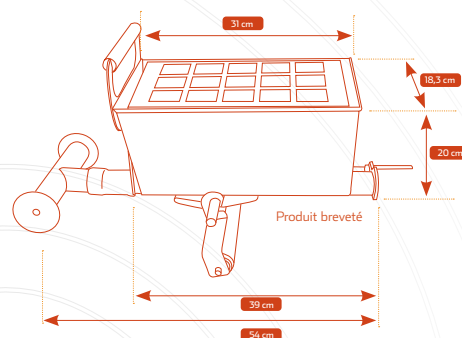

Montage de l'ALKERSPEED en début de journée

Dépose du mortier colle sur 1 bloc

Hauteur du cordon de colle déposé

Nettoyage de l'ALKERSPEED en fin de journée

- + Meilleure maîtrise de la consommation de colle
- + Dépose de colle plus facile même sur blocs humides
- + Réservoir à colle plus grand qu'un rouleau standard

Visionner notre vidéo de présentation sur notre site [www.alkern.fr](http://www.alkern.fr) en flashant le QR code

L'ALKERSPEED doit être associé à une perceuse électrique sans fil\*

CODE ARTICLE	LIBELLÉ
SCRP	Système Alkerspeed
SCRPK	Kit collage
SCR3	Busé 3 lignes
SCR4	Busé 4 lignes