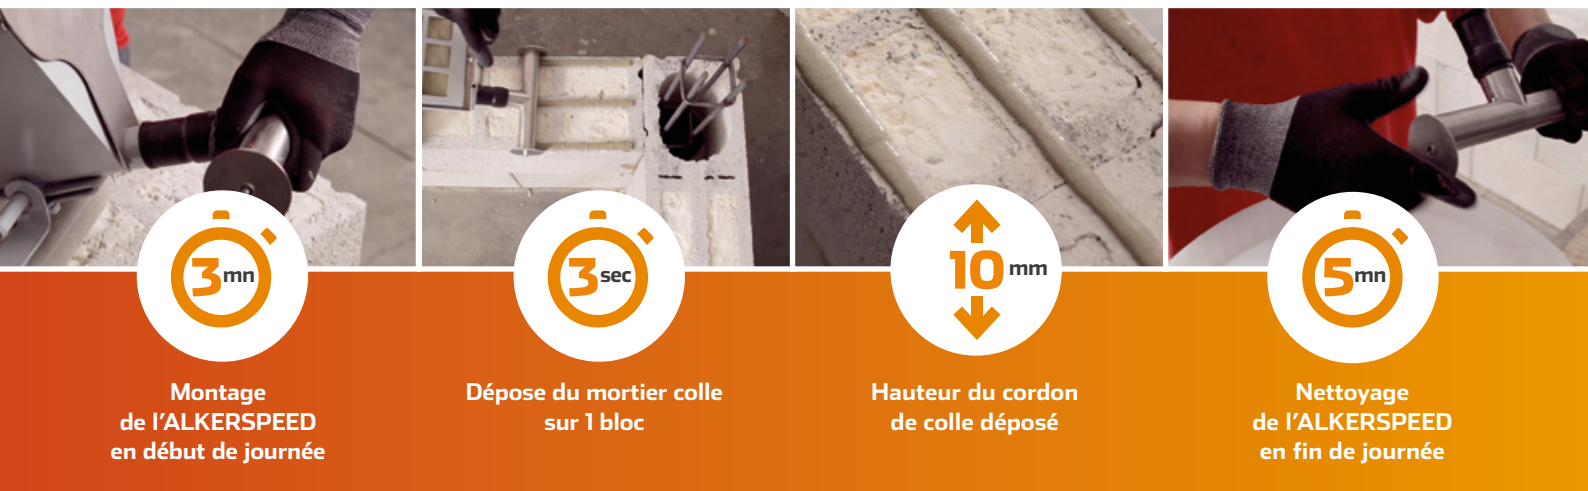

# ROULEAU ALKERSPEED

- + RAPIDE
- + SIMPLE
- + RÉGULIER

Solution de **COLLAGE RAPIDE**  
pour blocs rectifiés

ALKERN 

# ROULEAU **ALKERSPEED**

Le rouleau ALKERSPEED a été développé pour répondre à 3 demandes spécifiques de nos utilisateurs de blocs à coller

- **Obtenir des cordons de colle toujours bien calibrés, réguliers et continus**
- **Améliorer le temps de pose de nos blocs**
- **Avoir des outils simples à utiliser**

Montage de l'ALKERSPEED en début de journée

Dépose du mortier colle sur 1 bloc

Hauteur du cordon de colle déposé

Nettoyage de l'ALKERSPEED en fin de journée

- + Meilleure maîtrise de la consommation de colle
- + Dépose de colle plus facile même sur blocs humides
- + Réservoir à colle plus grand qu'un rouleau standard