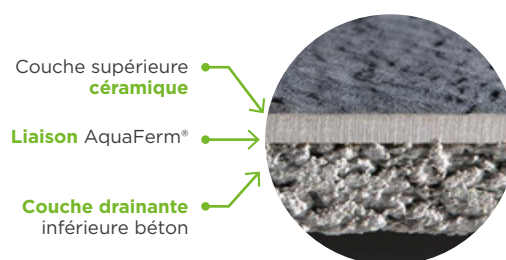

LA BEAUTÉ DE LA CÉRAMIQUE, et la robustesse du béton.

Cette dalle donnera un côté résolument **contemporain** à votre habitation.
Bénéficiez des avantages de **deux matériaux**, résistants au gel et à la chaleur !

- ↳ Résistant aux taches, à l'acide et aux rayures
- ↳ Facile à nettoyer
- ↳ Antidérapant, résistant à l'apparition de mousse
- ↳ Résistant à l'usure grâce à la couche supérieure céramique
- ↳ Excellentes propriétés de drainage
- ↳ Frais de pose réduits, pas de chape spéciale requise car présente sous la dalle céramique !

 Pose sur lit de sable ou sur plots

 60 x 60 cm  4 cm

Nombre de produits par palette ou m²
Prix de vente conseillé : xxx€/m²

3 coloris

Evoque greige

Marmostone black

Lava slate