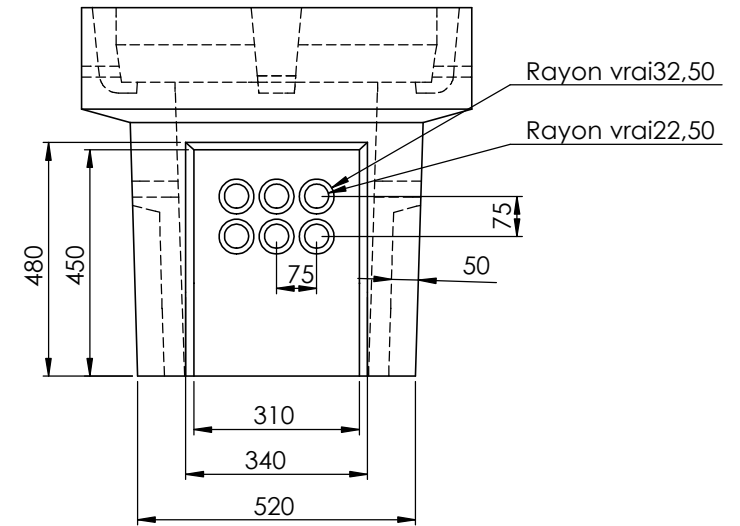

Les informations contenues dans ce plan sont la seule propriété de ALKERN. Toute reproduction partielle ou totale sans l'autorisation de ALKERN est interdite

ALKERN

Zone industrielle B.P. 59
62440 HARNES
Tél. : 03 21 79 34 30
Fax: 03 21 43 40 73

www.alkern.fr

Date : Nom : Modification :

PRODUIT :

Chambre France Télécom L2C-R

Echelle :

1:10

Date :

27/06/2013

Référence commerciale :

Auteur :

FL

Masse produit :

635 Kg

Sites de production :

G
F
E
D
C
B
A

Indice de modification