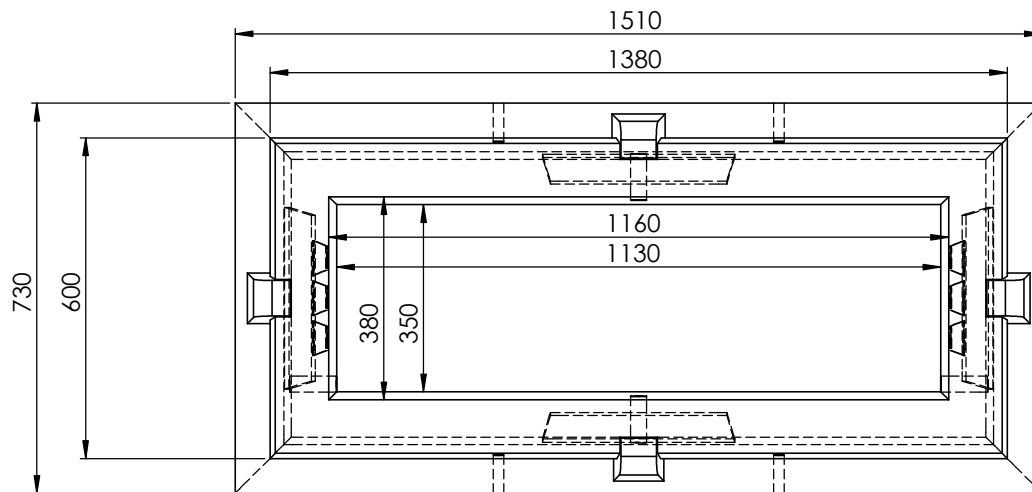

Les informations contenues dans ce plan sont la seule propriété de ALKERN. Toute reproduction partielle ou totale sans l'autorisation de ALKERN est interdite

ALKERN

Zone industrielle B.P. 59
62440 HARNES
Tél. : 03 21 79 34 30
Fax: 03 21 43 40 73

www.alkern.fr

Date : Nom : Modification :

PRODUIT :

Chambre France Télécom L2C-R

Echelle :

1:10

Date :

27/06/2013

Référence commerciale :

Auteur :

FL

Masse produit :

635 Kg

Sites de production :

G
F
E
D
C
B
A

Indice de modification