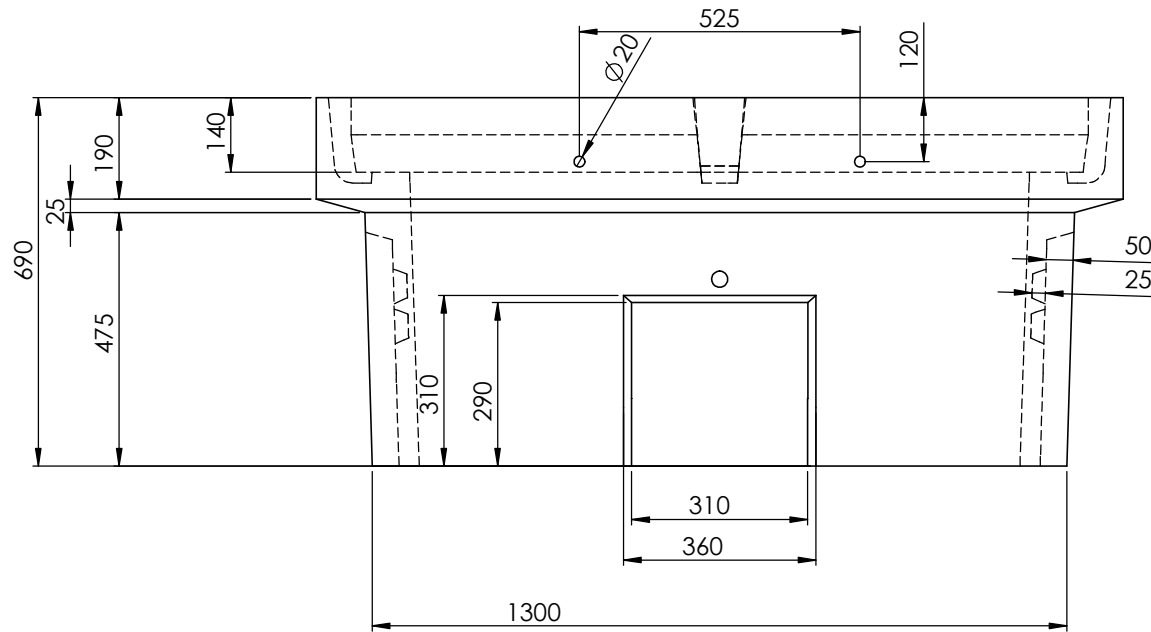

Les informations contenues dans ce plan sont la seule propriété de ALKERN. Toute reproduction partielle ou totale sans l'autorisation de ALKERN est interdite

ALKERN

Zone industrielle B.P. 59
62440 HARNES
Tél. : 03 21 79 34 30
Fax: 03 21 43 40 73

www.alkern.fr

Date : Nom : Modification :

PRODUIT :

Chambre France Télécom L2C-R

Echelle :

1:10

Date :

27/06/2013

Référence commerciale :

Auteur :

FL

Masse produit :

635 Kg

Sites de production :

G
F
E
D
C
B
A

Indice de modification