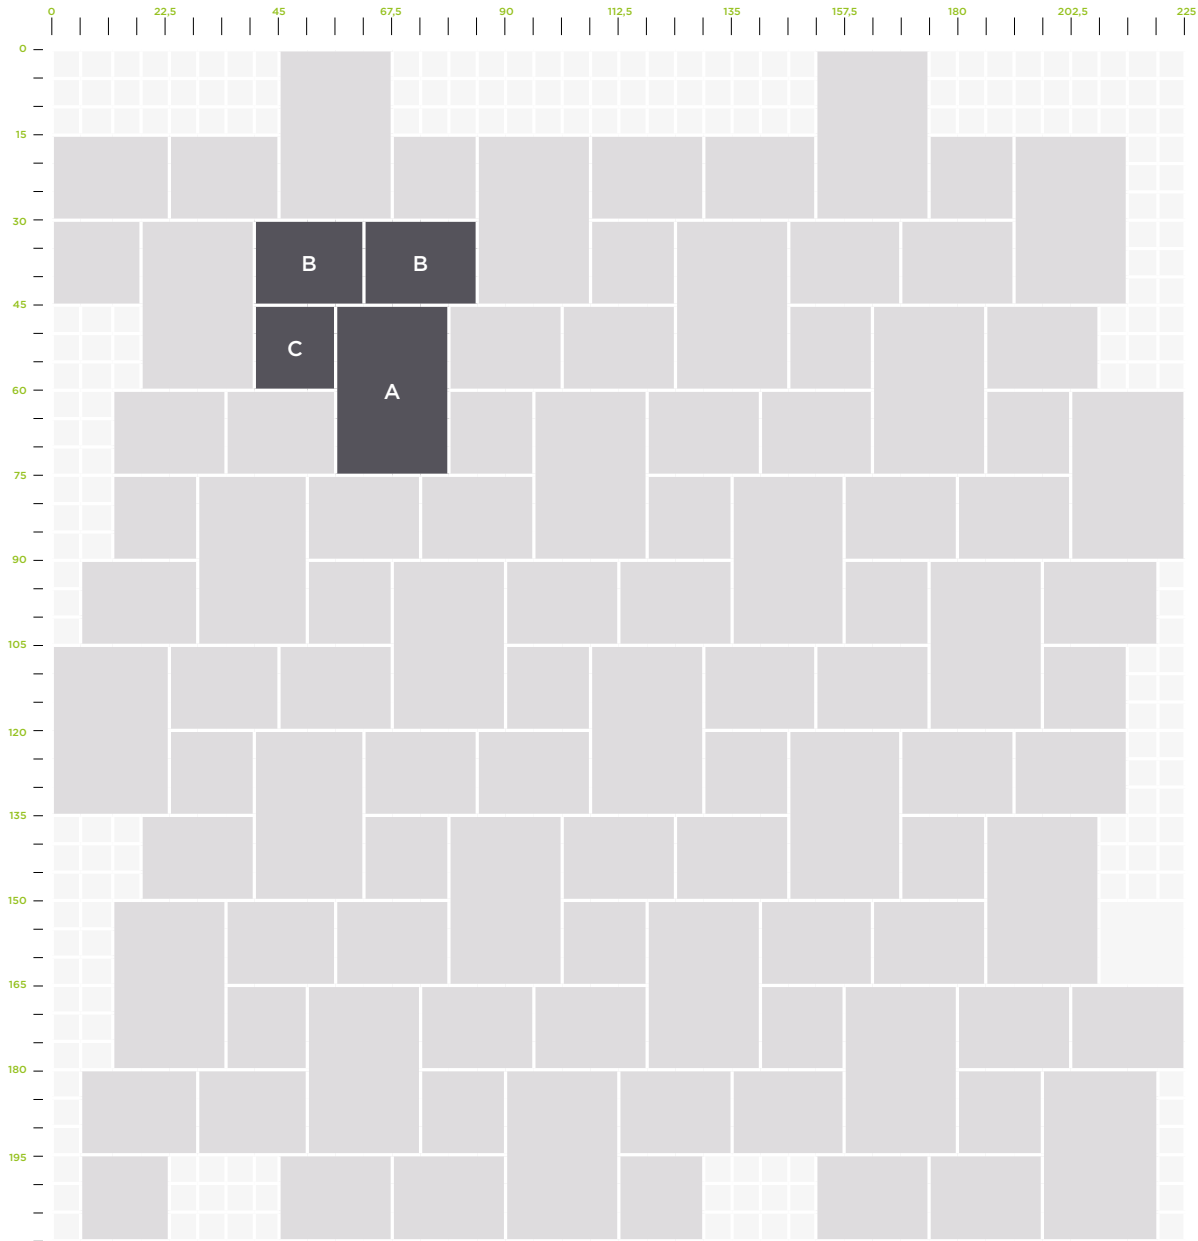

PLAN DE CALEPINAGE

CALEPINAGE DE 2,10 m x 1,99 m
(avec joints de 4 mm inclus)

Modules d'environ 0,16 m²

Une palette de pavés Newhedge Classique contient
 11,34 m² et est composée de 3 formats :

Désignation	Conditionnement Unité / palette	Conditionnement m ² / palette
Pavé A 30 x 22,5 x 6 cm	72	11,34
Pavé B 22,5 x 15 x 6 cm	144	
Pavé C 15 x 15 x 6 cm	72	