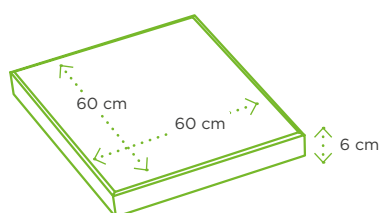

60 x 60 x 6 cm Réf : 313604

100 x 100 x 6 cm Réf : 313609

Dalle Infinito

Poids : 101 kg/m²

Conditionnement : 11,51 m² / 32 unités

Pavé Infinito Comfort

Poids : 135 kg/m²

Conditionnement : 7,19 m² / 20 unités