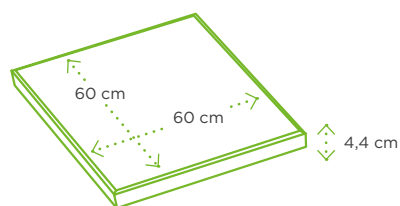

Tavo

Dalle Infinito

60 x 60 x 4,4 cm Réf : 312637

Nuance Light Grey

Pavé Infinito Comfort

60 x 60 x 6 cm Réf : 313605

Light Grey

Pavé Infinito Comfort

60 x 60 x 6 cm Réf : 313604

100 x 100 x 6 cm Réf : 313609

Dalle Infinito

Poids : 101 kg/m²

Conditionnement : 11,51 m² / 32 unités

Pavé Infinito Comfort

Poids : 135 kg/m²

Conditionnement : 7,19 m² / 20 unités