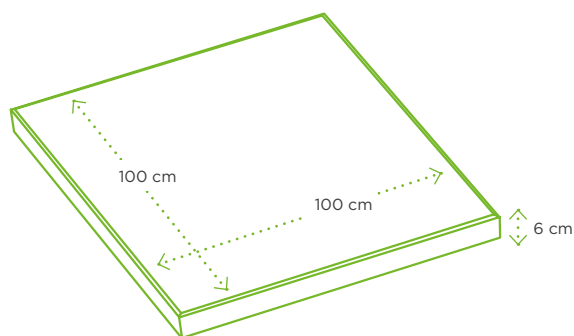

60 x 60 x 6 cm Réf : 313604

100 x 100 x 6 cm Réf : 313609

Dalle Infinito

Poids : 101 kg/m²

Conditionnement : 11,51 m² / 32 unités

Pavé Infinito Comfort

Poids : 135 kg/m²

Conditionnement : 7,19 m² / 20 unités