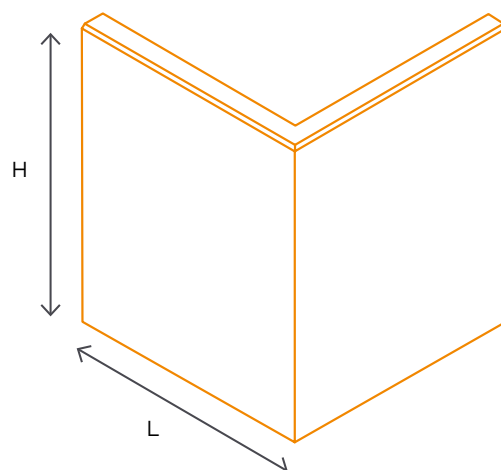

FINITION

LISSE GRIS

DIMENSIONS DISPONIBLES :

GAMME PERMETTANT UN ALIGNEMENT EN TÊTE

Référence	H côtes en cm	P côtes en cm	L côtes en cm	Épaisseur en tête	Poids (en Kg)
Élément en L de 1m de Large					
780023 ⁽¹⁾	60	50	100	10	240
780024 ⁽¹⁾	80	50	100	10	280
780025 ⁽¹⁾	100	50	100	10	340
780026 ⁽¹⁾	120	50	100	10	375
780041	150	85	100	10	675
780042	175	100	100	10	750
780043	200	110	100	10	850
780044	225	130	100	10	925
780045	250	130	100	10	1025
Élément d'angle (pièce monobloc)					
780027 ⁽²⁾	60	50	100 x 100	10	530
780034 ⁽²⁾	80	50	100 x 100	10	620
780028 ⁽²⁾	100	50	100 x 100	10	710
780035 ⁽²⁾	120	50	100 x 100	10	850
780036	150	85	100 x 100	10	1000
780037	175	100	100 x 100	10	1150
780038	200	100	100 x 100	10	1240
Élément en L de 2m de Large					
780019 ⁽¹⁾	60	50	200	10	475
780020 ⁽¹⁾	80	50	200	10	580
780007 ⁽³⁾	100	50	200	10	660
780015 ⁽³⁾	120	50	200	10	750
780029	150	85	200	10	1450
780030	175	100	200	10	1700
780031	200	110	200	10	1800
780032	225	130	200	10	2000
780033	250	130	200	10	2150

GAMME SÉRIE LOURDE

Référence	H côtes en cm	P côtes en cm	L côtes en cm	Épaisseur en tête	Poids (en Kg)
Élément en L de 1m de Large					
780006	110	110	100	12	780
780001	150	110	100	11	920
780000	200	110	100	10	1030
780005	250	130	100	11	1345
780002	300	160	100	8	1780
780022	300	180	100	8	1820
780010	350	180	100	8	1810
780008	400	220	100	13,5	2800
Élément d'angle					
730099	110	110	110	12	1270
730084	150	110	110	11	1550
730058	200	110	110	10	1830
AL250S	250	130	100	11	2060
AL300S	300	100	160	8	2350
Élément en L de grandes largeurs (finition balayé)					
780014	120	105	200	16	1530
780009	150	105	200	16	1730
780004	200	105	200	16	2110
780003	250	120	200	16	2570