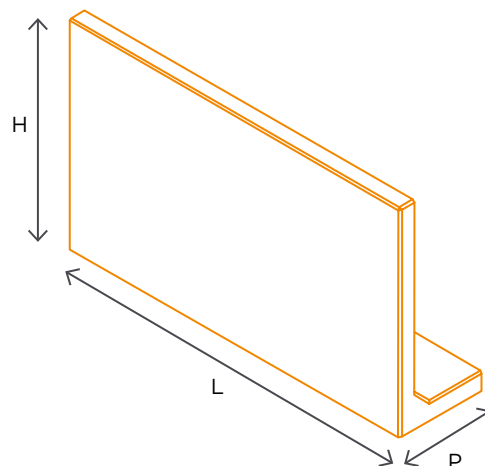

FINITION

LISSE GRIS

DIMENSIONS DISPONIBLES :

GAMME PERMETTANT UN ALIGNEMENT EN TÊTE

Référence	H côtes en cm	P côtes en cm	L côtes en cm	Épaisseur en tête	Poids (en Kg)
Élément en L de 1m de Large					
780023 ⁽¹⁾	60	50	100	10	240
780024 ⁽¹⁾	80	50	100	10	280
780025 ⁽¹⁾	100	50	100	10	340
780026 ⁽¹⁾	120	50	100	10	375
780041	150	85	100	10	675
780042	175	100	100	10	750
780043	200	110	100	10	850
780044	225	130	100	10	925
780045	250	130	100	10	1025
Élément d'angle (pièce monobloc)					
780027 ⁽²⁾	60	50	100 x 100	10	530
780034 ⁽²⁾	80	50	100 x 100	10	620
780028 ⁽²⁾	100	50	100 x 100	10	710
780035 ⁽²⁾	120	50	100 x 100	10	850
780036	150	85	100 x 100	10	1000
780037	175	100	100 x 100	10	1150
780038	200	100	100 x 100	10	1240
Élément en L de 2m de Large					
780019 ⁽¹⁾	60	50	200	10	475
780020 ⁽¹⁾	80	50	200	10	580
780007 ⁽³⁾	100	50	200	10	660
780015 ⁽³⁾	120	50	200	10	750
780029	150	85	200	10	1450
780030	175	100	200	10	1700
780031	200	110	200	10	1800
780032	225	130	200	10	2000
780033	250	130	200	10	2150

GAMME SÉRIE LOURDE

Référence	H côtes en cm	P côtes en cm	L côtes en cm	Épaisseur en tête	Poids (en Kg)
Élément en L de 1m de Large					
780006	110	110	100	12	780
780001	150	110	100	11	920
780000	200	110	100	10	1030
780005	250	130	100	11	1345
780002	300	160	100	8	1780
780022	300	180	100	8	1820
780010	350	180	100	8	1810
780008	400	220	100	13,5	2800
Élément d'angle					
730099	110	110	110	12	1270
730084	150	110	110	11	1550
730058	200	110	110	10	1830
AL250S	250	130	100	11	2060
AL300S	300	100	160	8	2350
Élément en L de grandes largeurs (finition balayé)					
780014	120	105	200	16	1530
780009	150	105	200	16	1730
780004	200	105	200	16	2110
780003	250	120	200	16	2570