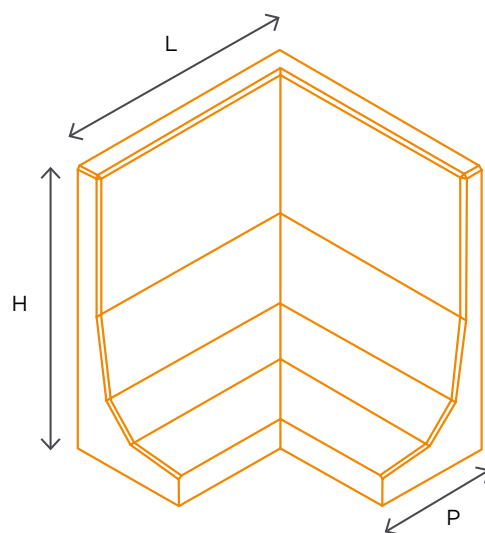

FINITION

LISSE GRIS

DIMENSIONS DISPONIBLES :

GAMME PERMETTANT UN ALIGNEMENT EN TÊTE

Référence	H côtes en cm	P côtes en cm	L côtes en cm	Épaisseur en tête	Poids (en Kg)
Élément en L de 1m de Large					
780023 ⁽¹⁾	60	50	100	10	240
780024 ⁽¹⁾	80	50	100	10	280
780025 ⁽¹⁾	100	50	100	10	340
780026 ⁽¹⁾	120	50	100	10	375
780041	150	85	100	10	675
780042	175	100	100	10	750
780043	200	110	100	10	850
780044	225	130	100	10	925
780045	250	130	100	10	1025
Élément d'angle (pièce monobloc)					
780027 ⁽²⁾	60	50	100 x 100	10	530
780034 ⁽²⁾	80	50	100 x 100	10	620
780028 ⁽²⁾	100	50	100 x 100	10	710
780035 ⁽²⁾	120	50	100 x 100	10	850
780036	150	85	100 x 100	10	1000
780037	175	100	100 x 100	10	1150
780038	200	100	100 x 100	10	1240
Élément en L de 2m de Large					
780019 ⁽¹⁾	60	50	200	10	475
780020 ⁽¹⁾	80	50	200	10	580
780007 ⁽³⁾	100	50	200	10	660
780015 ⁽³⁾	120	50	200	10	750
780029	150	85	200	10	1450
780030	175	100	200	10	1700
780031	200	110	200	10	1800
780032	225	130	200	10	2000
780033	250	130	200	10	2150

GAMME SÉRIE LOURDE

Référence	H côtes en cm	P côtes en cm	L côtes en cm	Épaisseur en tête	Poids (en Kg)
Élément en L de 1m de Large					
780006	110	110	100	12	780
780001	150	110	100	11	920
780000	200	110	100	10	1030
780005	250	130	100	11	1345
780002	300	160	100	8	1780
780022	300	180	100	8	1820
780010	350	180	100	8	1810
780008	400	220	100	13,5	2800
Élément d'angle					
730099	110	110	110	12	1270
730084	150	110	110	11	1550
730058	200	110	110	10	1830
AL250S	250	130	100	11	2060
AL300S	300	100	160	8	2350
Élément en L de grandes largeurs (finition balayé)					
780014	120	105	200	16	1530
780009	150	105	200	16	1730
780004	200	105	200	16	2110
780003	250	120	200	16	2570